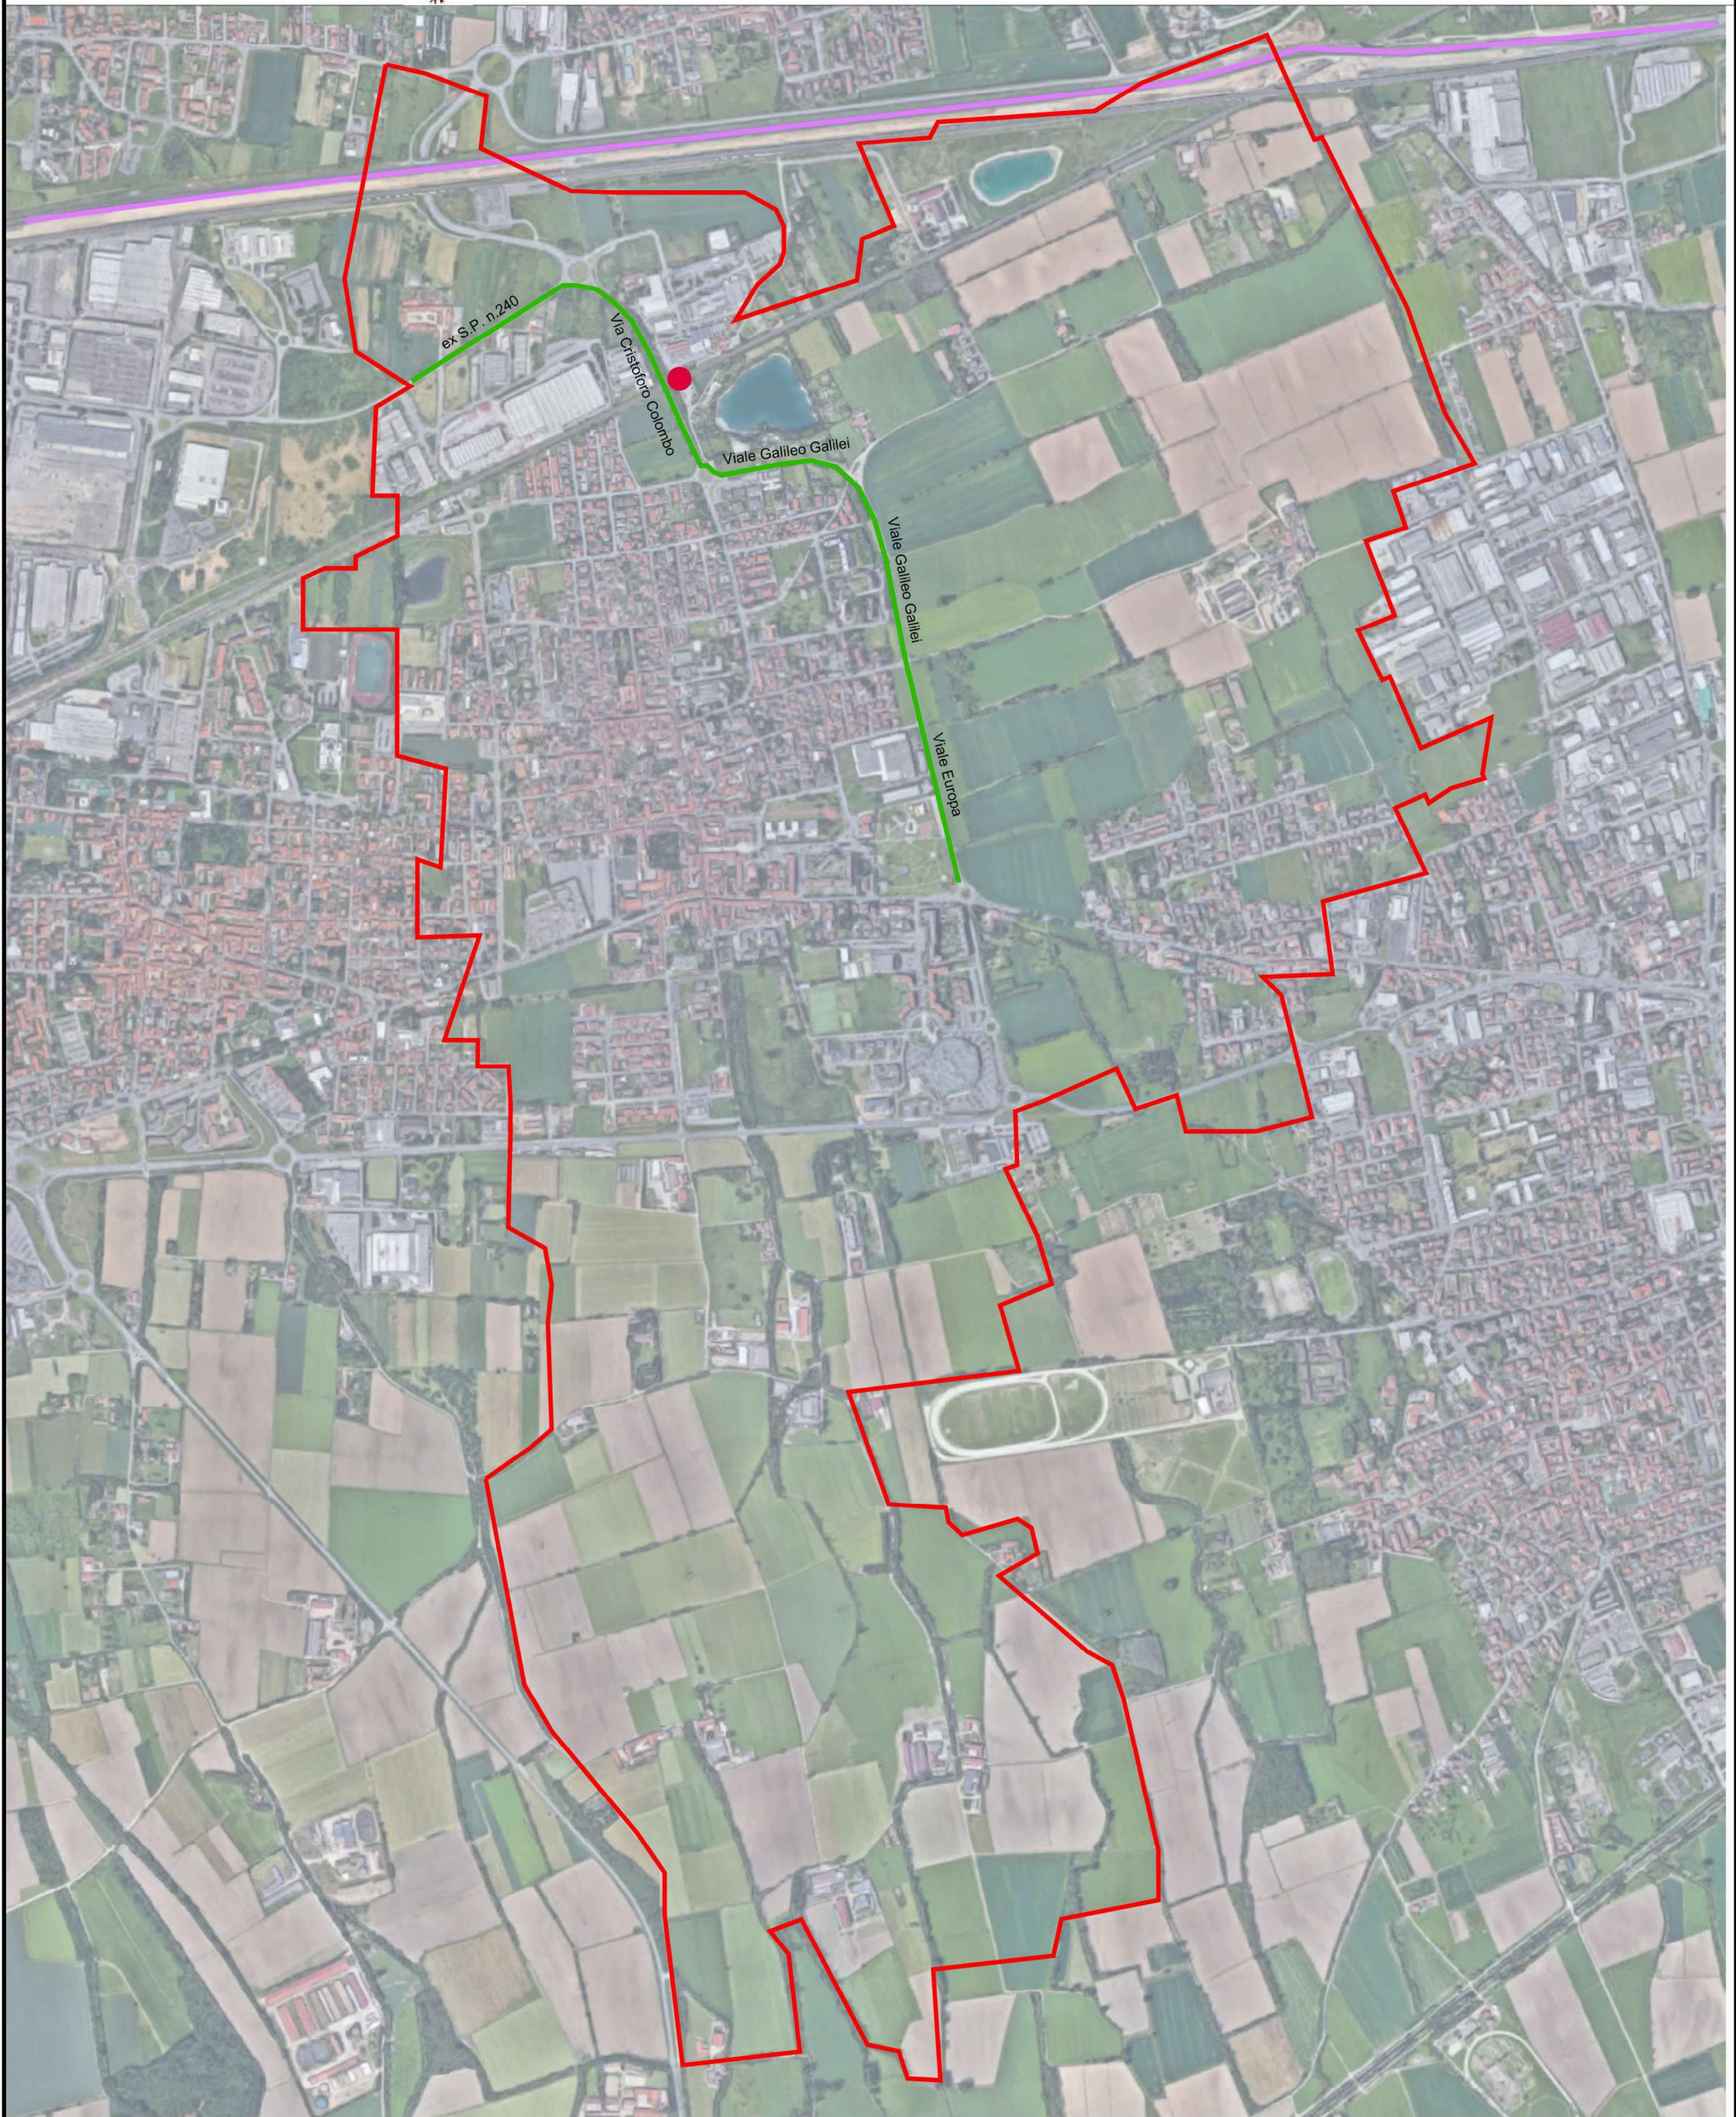

COMUNE DI SEDRIANO
CITTA' METROPOLITANA DI MILANO

CIRCOLAZIONE DI TRASPORTI E VEICOLI IN CONDIZIONI DI ECCEZIONALITA' - l.r. 4 aprile 2012 e s.m.i.
STRADE PERCORRIBILI DI COMPETENZA DEL COMUNE DI SEDRIANO

Scala 1:10.000

Pali - Veicoli per il trasporto dei pali per linee elettriche, telefoniche e di pubblica illuminazione

LEGENDA

-  Confine del territorio comunale
-  Strade di competenza percorribili da veicoli per il trasporto dei pali per linee elettriche, telefoniche e di pubblica illuminazione.
-  Cavalcavia

-  Rete autostradale