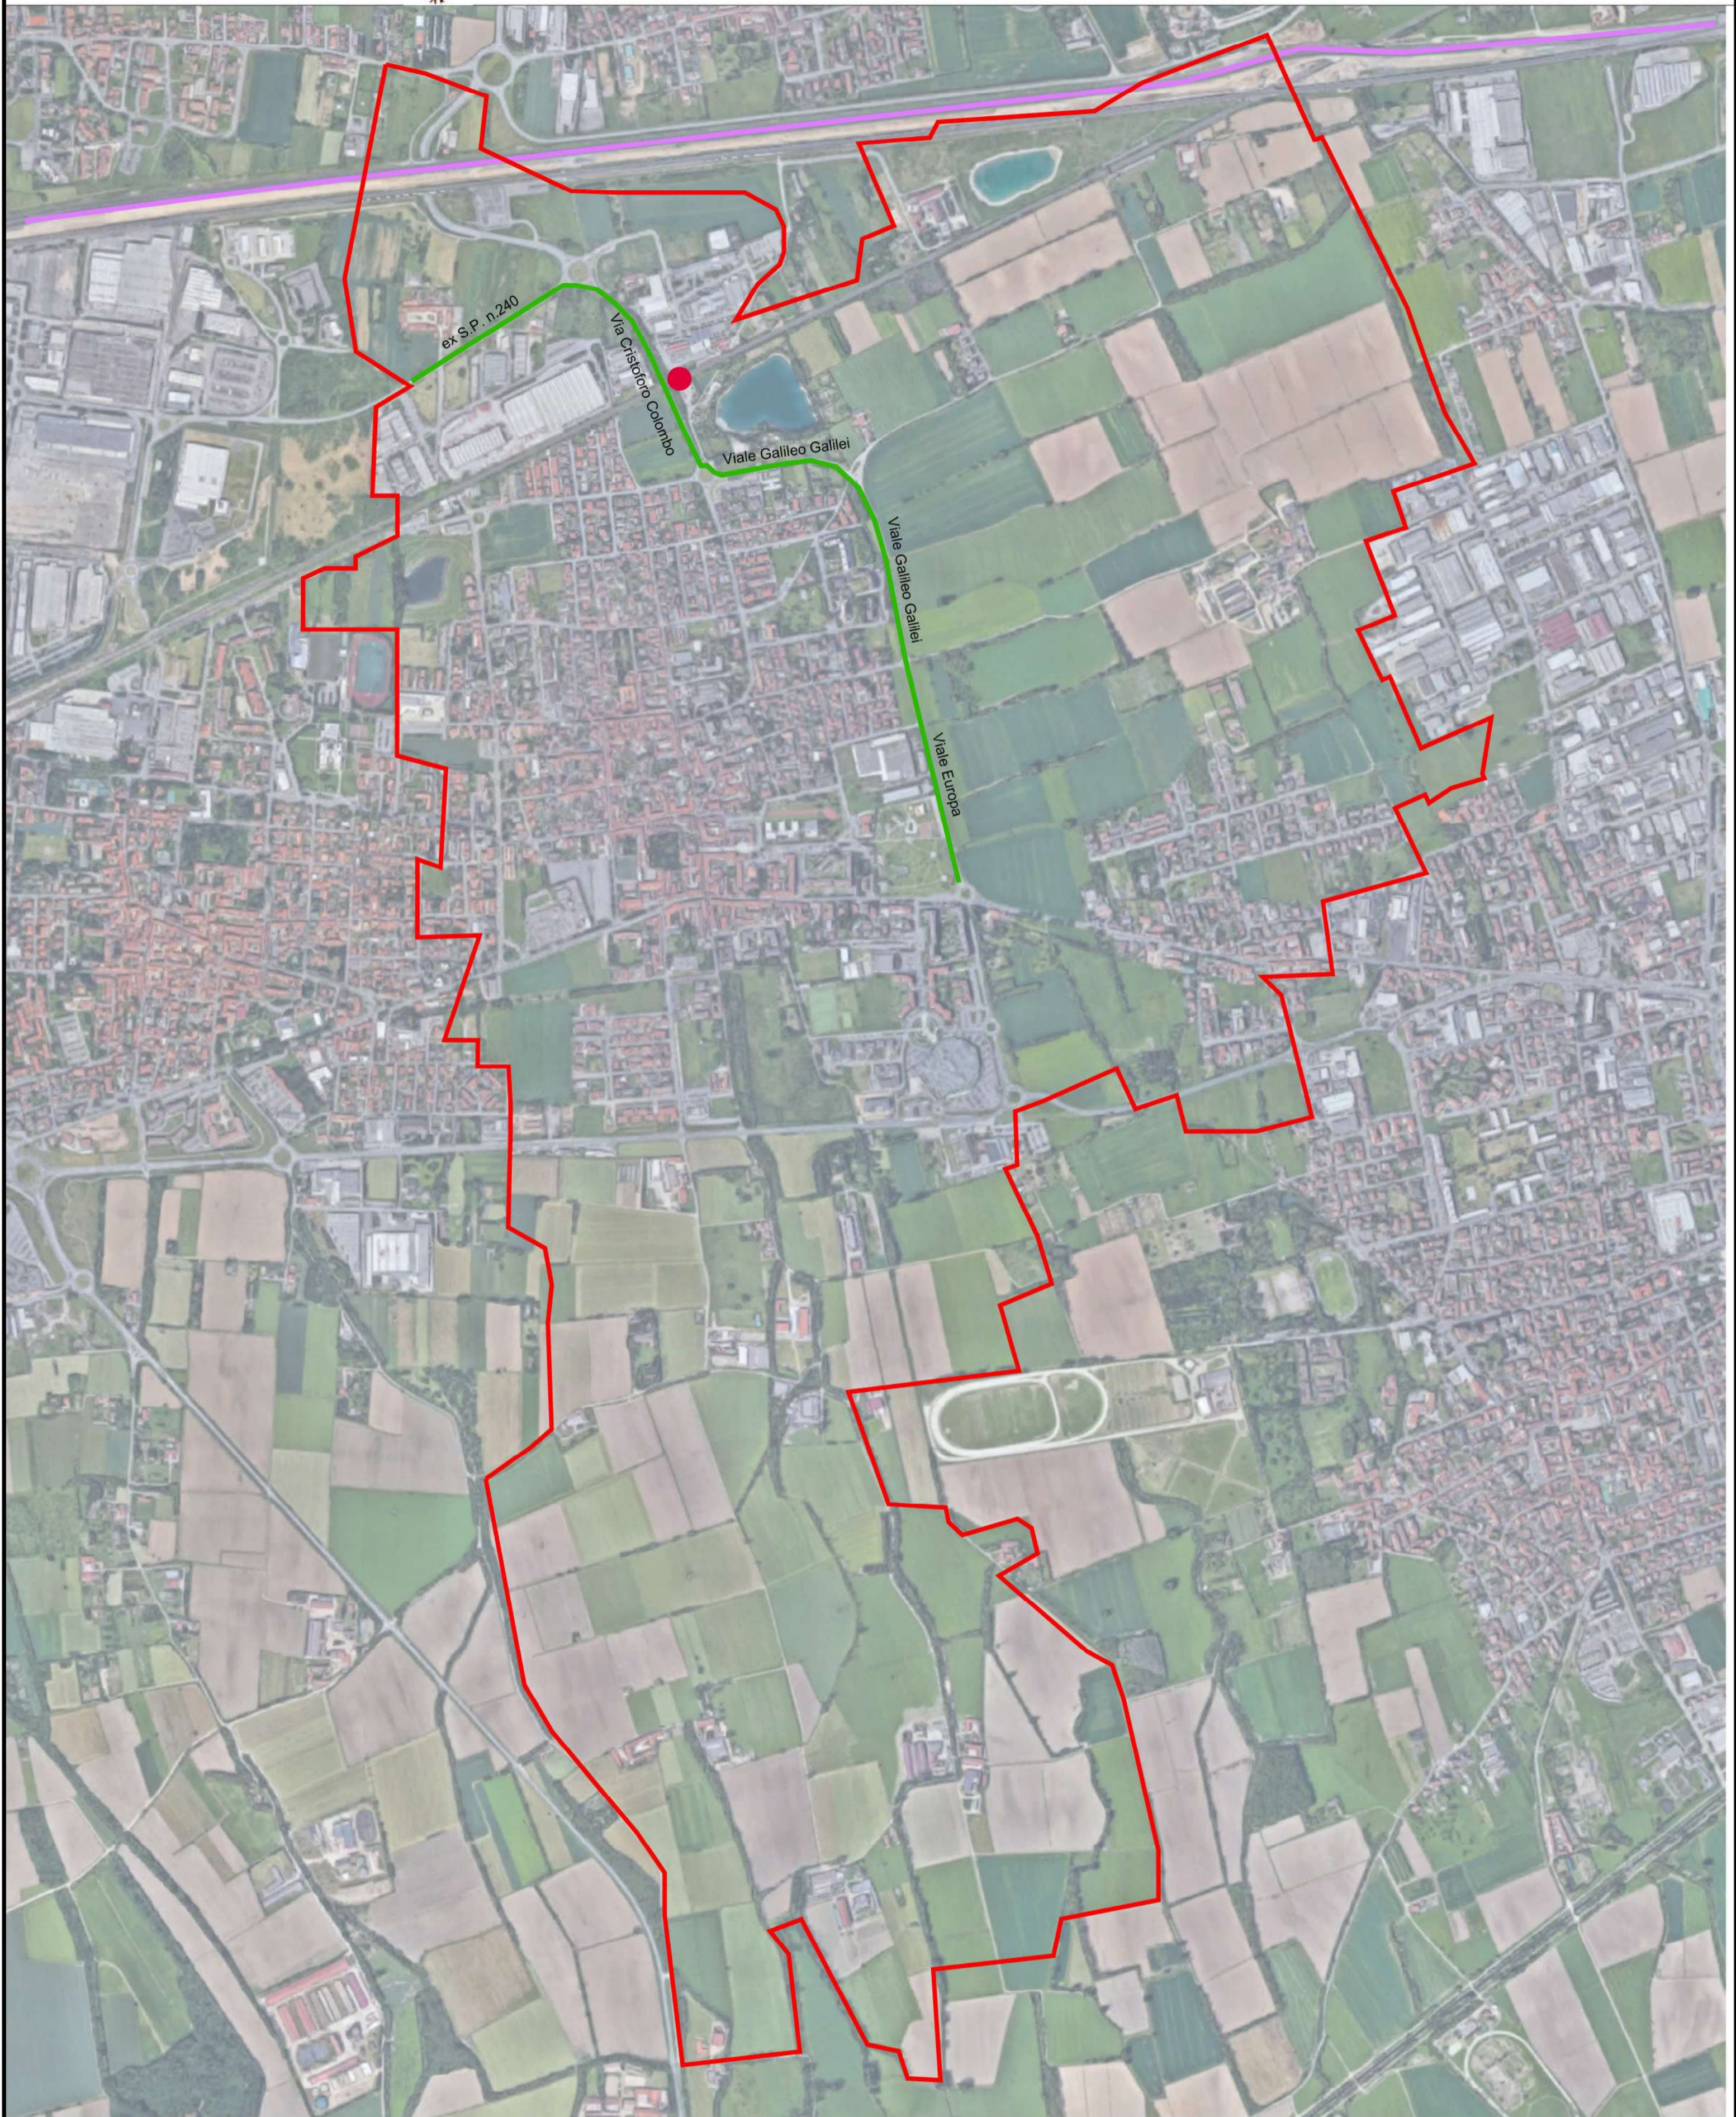

**COMUNE DI SEDRIANO
CITTA' METROPOLITANA DI MILANO**

CIRCOLAZIONE DI TRASPORTI E VEICOLI IN CONDIZIONI DI ECCEZIONALITA' - l.r. 4 aprile 2012 e s.m.i.
STRADE PERCORRIBILI DI COMPETENZA DEL COMUNE DI SEDRIANO

Scala 1:10.000

MACCHINE AGRICOLE ECCEZIONALI

LEGENDA

— Confine del territorio comunale

— Strade di competenza percorribili da macchine agricole eccezionali

● Cavalcavia

— Rete autostradale