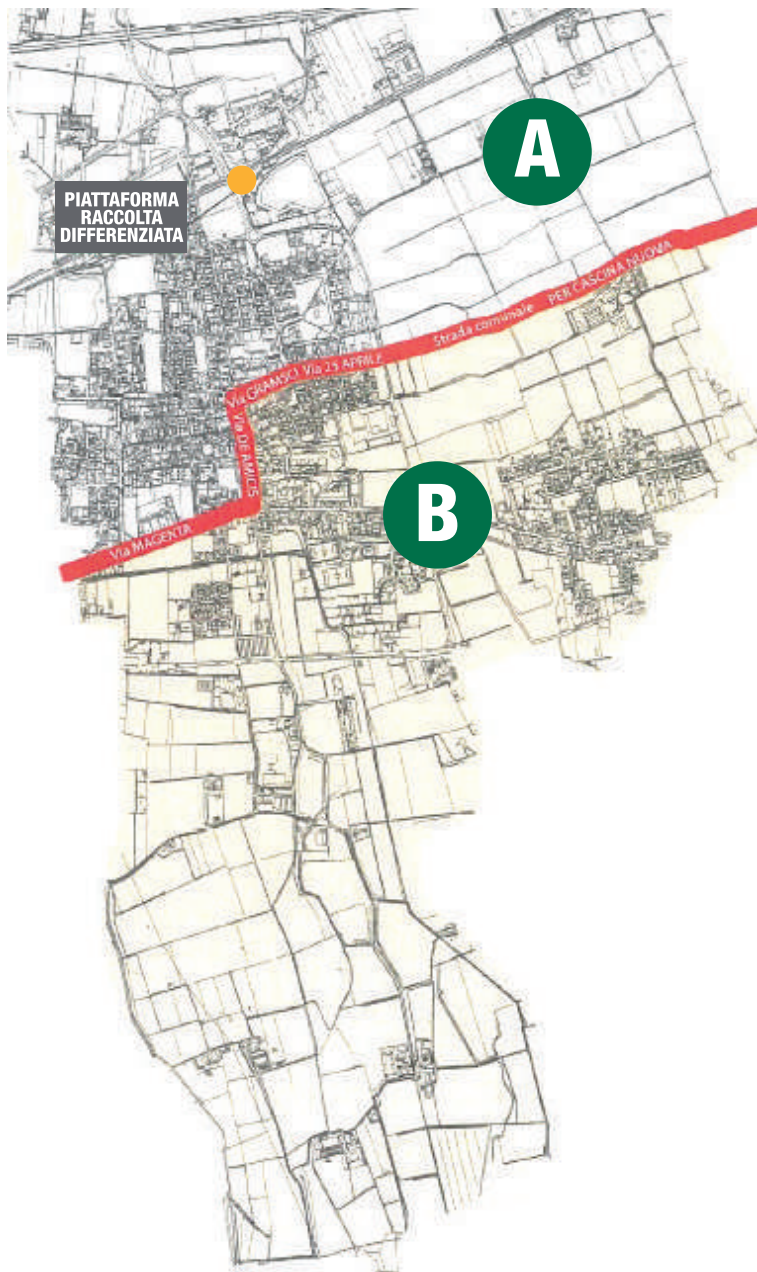

VIE ZONA A

Cascina Alemagna
Cascina Americana
Cascina Consolandi
Cascina Gattinara
Cascina Grandi
Cascina Maria Luisa
Cascina Scaravella
Cascina Serinda
Strada Com.le Per Cascina Scaravella
Via 1 Maggio
Via 2 Giugno
Via 4 Novembre
Via 25 Aprile
Via Ampere
Via Bardelli
Via Cartesio
Via Colombo
Via Curiel
Via De Gasperi
Via De Nicola
Via De Amicis
Via Di Vittorio
Via Don Milani
Via Don Minzoni
Via Don Sturio
Via Donizetti
Via Edison
Via Einaudi
Via Einstein
Via Fiume
Via Franklin B.
Via Fratelli Cervi
Via Fratelli Rosselli
Via Gagarin
Via Galvani
Via Gorizia
Via Gramsci
Via Isonzo
Via Kennedy
Via Lumiere
Via Magenta
Via Manzoni
Via Marconi
Via Marie Curie
Via Marx
Via Mascagni
Via Mattei
Via Matteotti
Via Mazzini
Via Meda
Via Meucci
Via Monte Grappa
Via Paganini
Via Papa Giovanni XXIII
Via Pasteur
Via Pasubio
Via Per Cascina Alemagna
Via Per Cascina Serinda
Via Pessina
Via Piave
Via Puccini
Via Puecher
Via Restelli
Via Romita
Via Rossini
Via Salvo D'acquisto
Via San Remigio
Via SP 214
Via Tagliamento
Via Teves
Via Trento
Via Trieste
Via Verdi
Via Vespucci
Via Vivaldi
Via Volta
Viale Galilei
Viale Vittorio Veneto
Vicolo San Bernardino
Vicolo Toscanini

RACCOLTA PORTA A PORTA DEI RIFIUTI

VIE ZONA B

Cascina Bernarda
Cascina dei Fontanili
Cascina Durazzo
Cascina Legoratta
Cascina Leva
Cascina Magna
Cascina Magnetta
Cascina Malpaga
Cascina Malpaghetta
Cascina Nuova
Cascina Oldani
Cascina Parini
Cascina Sant'Antonio
Cascina San Bernardo
Cascina San Biagio
Piazza Cavour
Piazza Del Seminatore
Piazza Della Repubblica
Piazza Gandhi M.K.
Strada Com.le Per Cascina Legoratta
Strada Com.le Per Cascina Magna
Strada Com.le Per Cascina Nuova
Strada Vicinale Del Cernuso
Via Allende
Via Alzaia Canale Villoresi
Via Amendola
Via Buozzi
Via Cairoli
Via Campo Sportivo
Via Carducci
Via Costa
Via Da Vinci
Via Dante Alighieri
Via Della Filanda
Via Delle Carrozze
Via Don Gnocchi
Via Don Puglisi
Via Donatori Di Sangue
Via Fagnani
Via Falcone E Borsellino
Via Fanin
Via Fratelli Di Dio
Via Garibaldi
Via Giovanni Sidriano
Via Grandi
Via Impastato
Via Livatino
Via Maffei
Via Martiri Della Liberta'
Via Negrelli
Via Padre Pio
Via Pascoli
Via Pavese
Via Pellico
Via Per Cisliano
Via Petrarca
Via Rogerio Da Sedriano
Via San Massimo
Via Turati
Via Villoresi
Viale Europa
Vicolo Delle Scuole
Vicolo Gioberti
Quartiere Roveda Tutto

Numero Verde

800 121 622

da lunedì a giovedì

dalle 9:00 alle 12:30

dalle 14:00 alle 17:30

venerdì

dalle 9:00 alle 14:30

sabato

dalle 8:30 alle 12:00